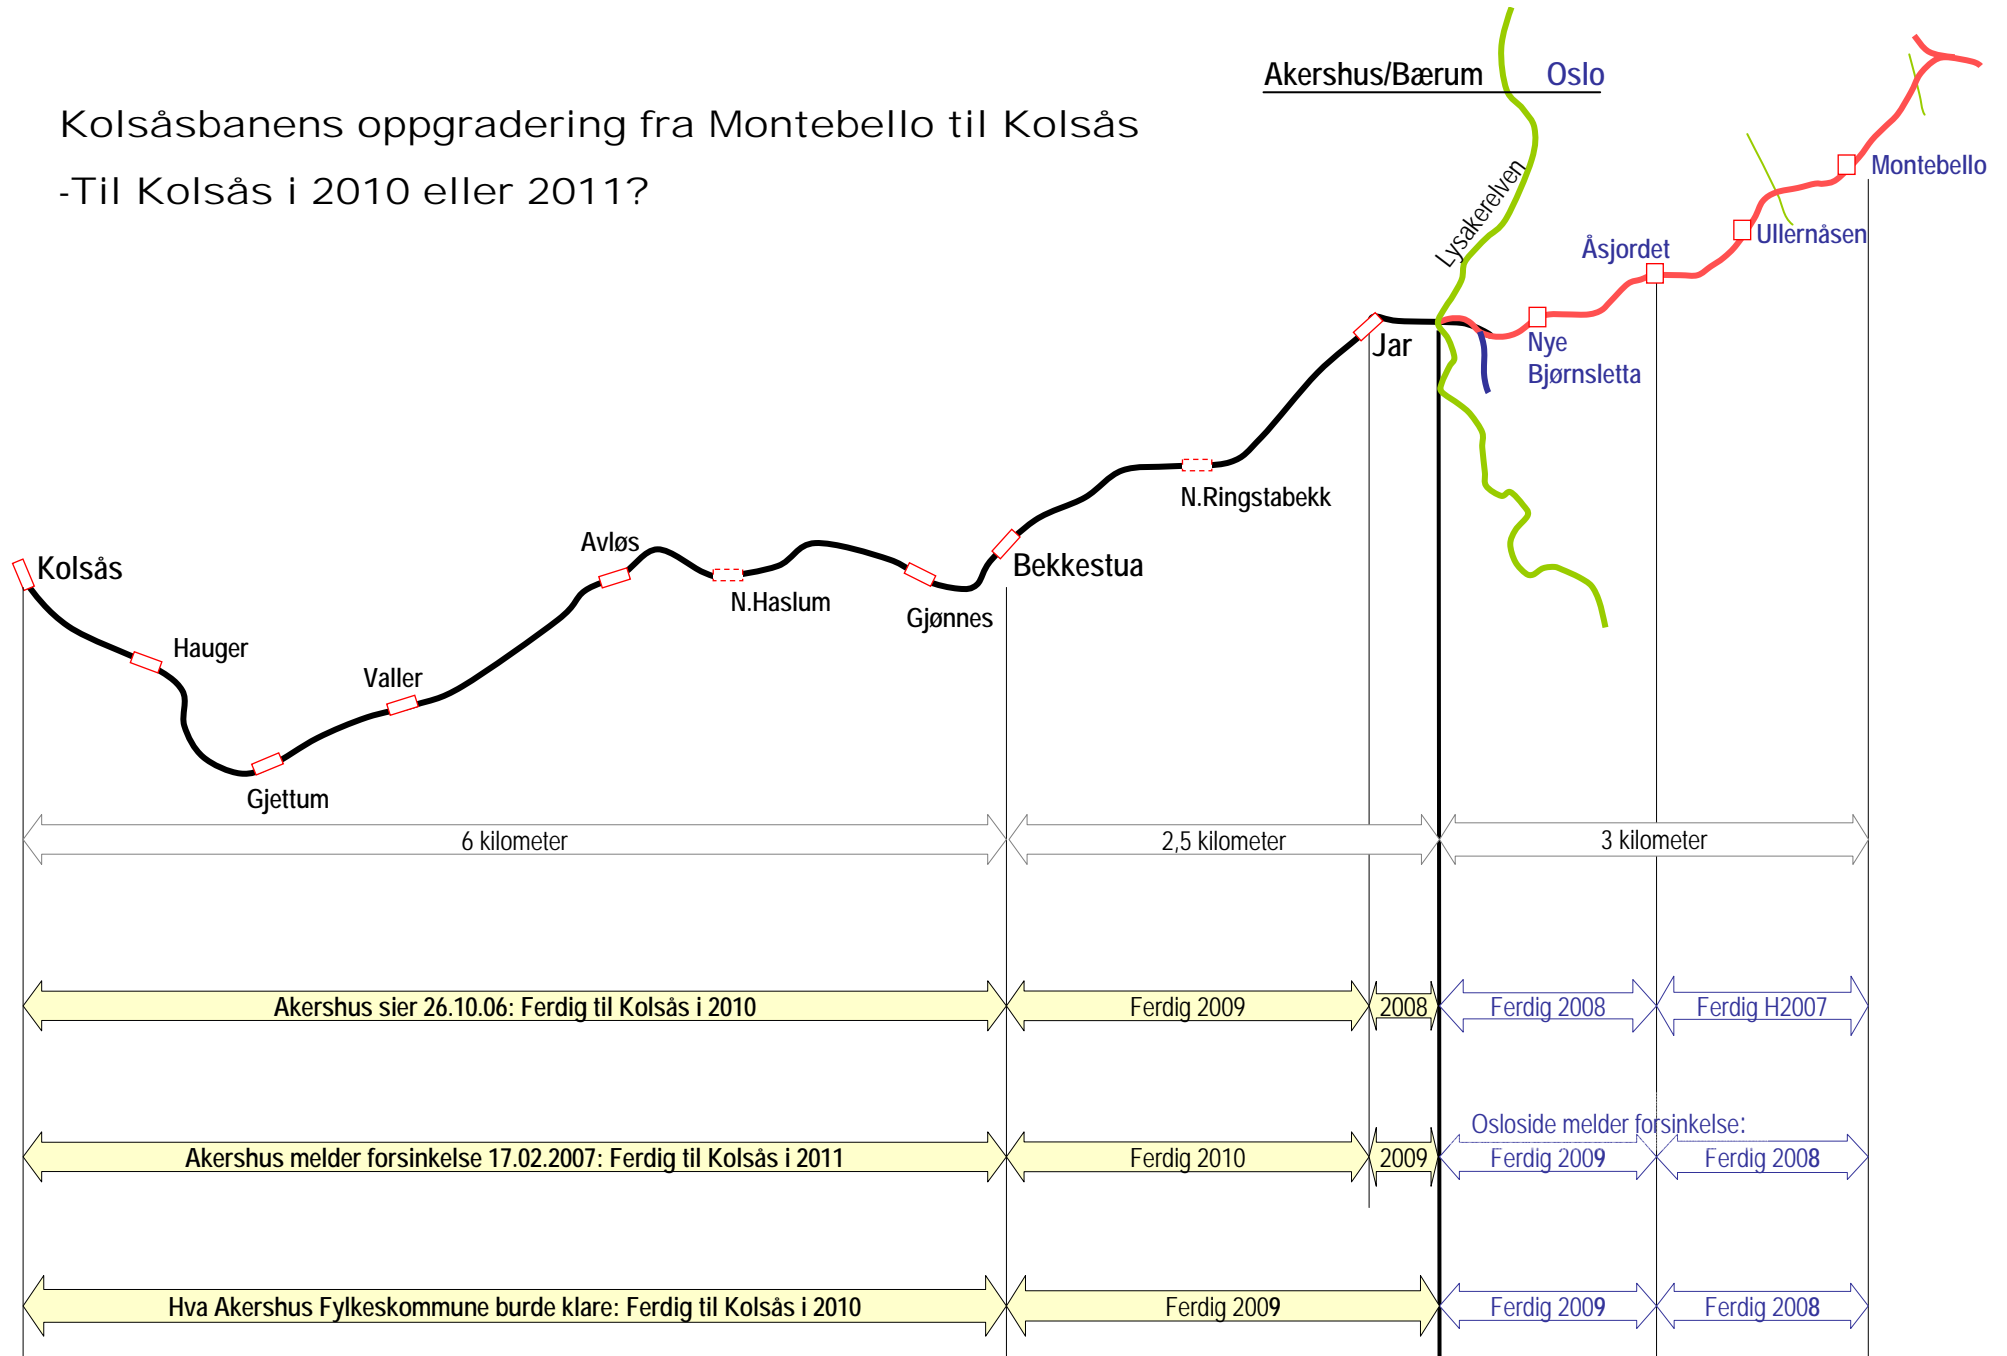

# Kolsåsbanens oppgradering fra Montebello til Kolsås

## -Til Kolsås i 2010 eller 2011?

# Kolsåsbanens oppgradering fra Montebello til Kolsås

-Fremdrift Oslo og Akershus/Bærum