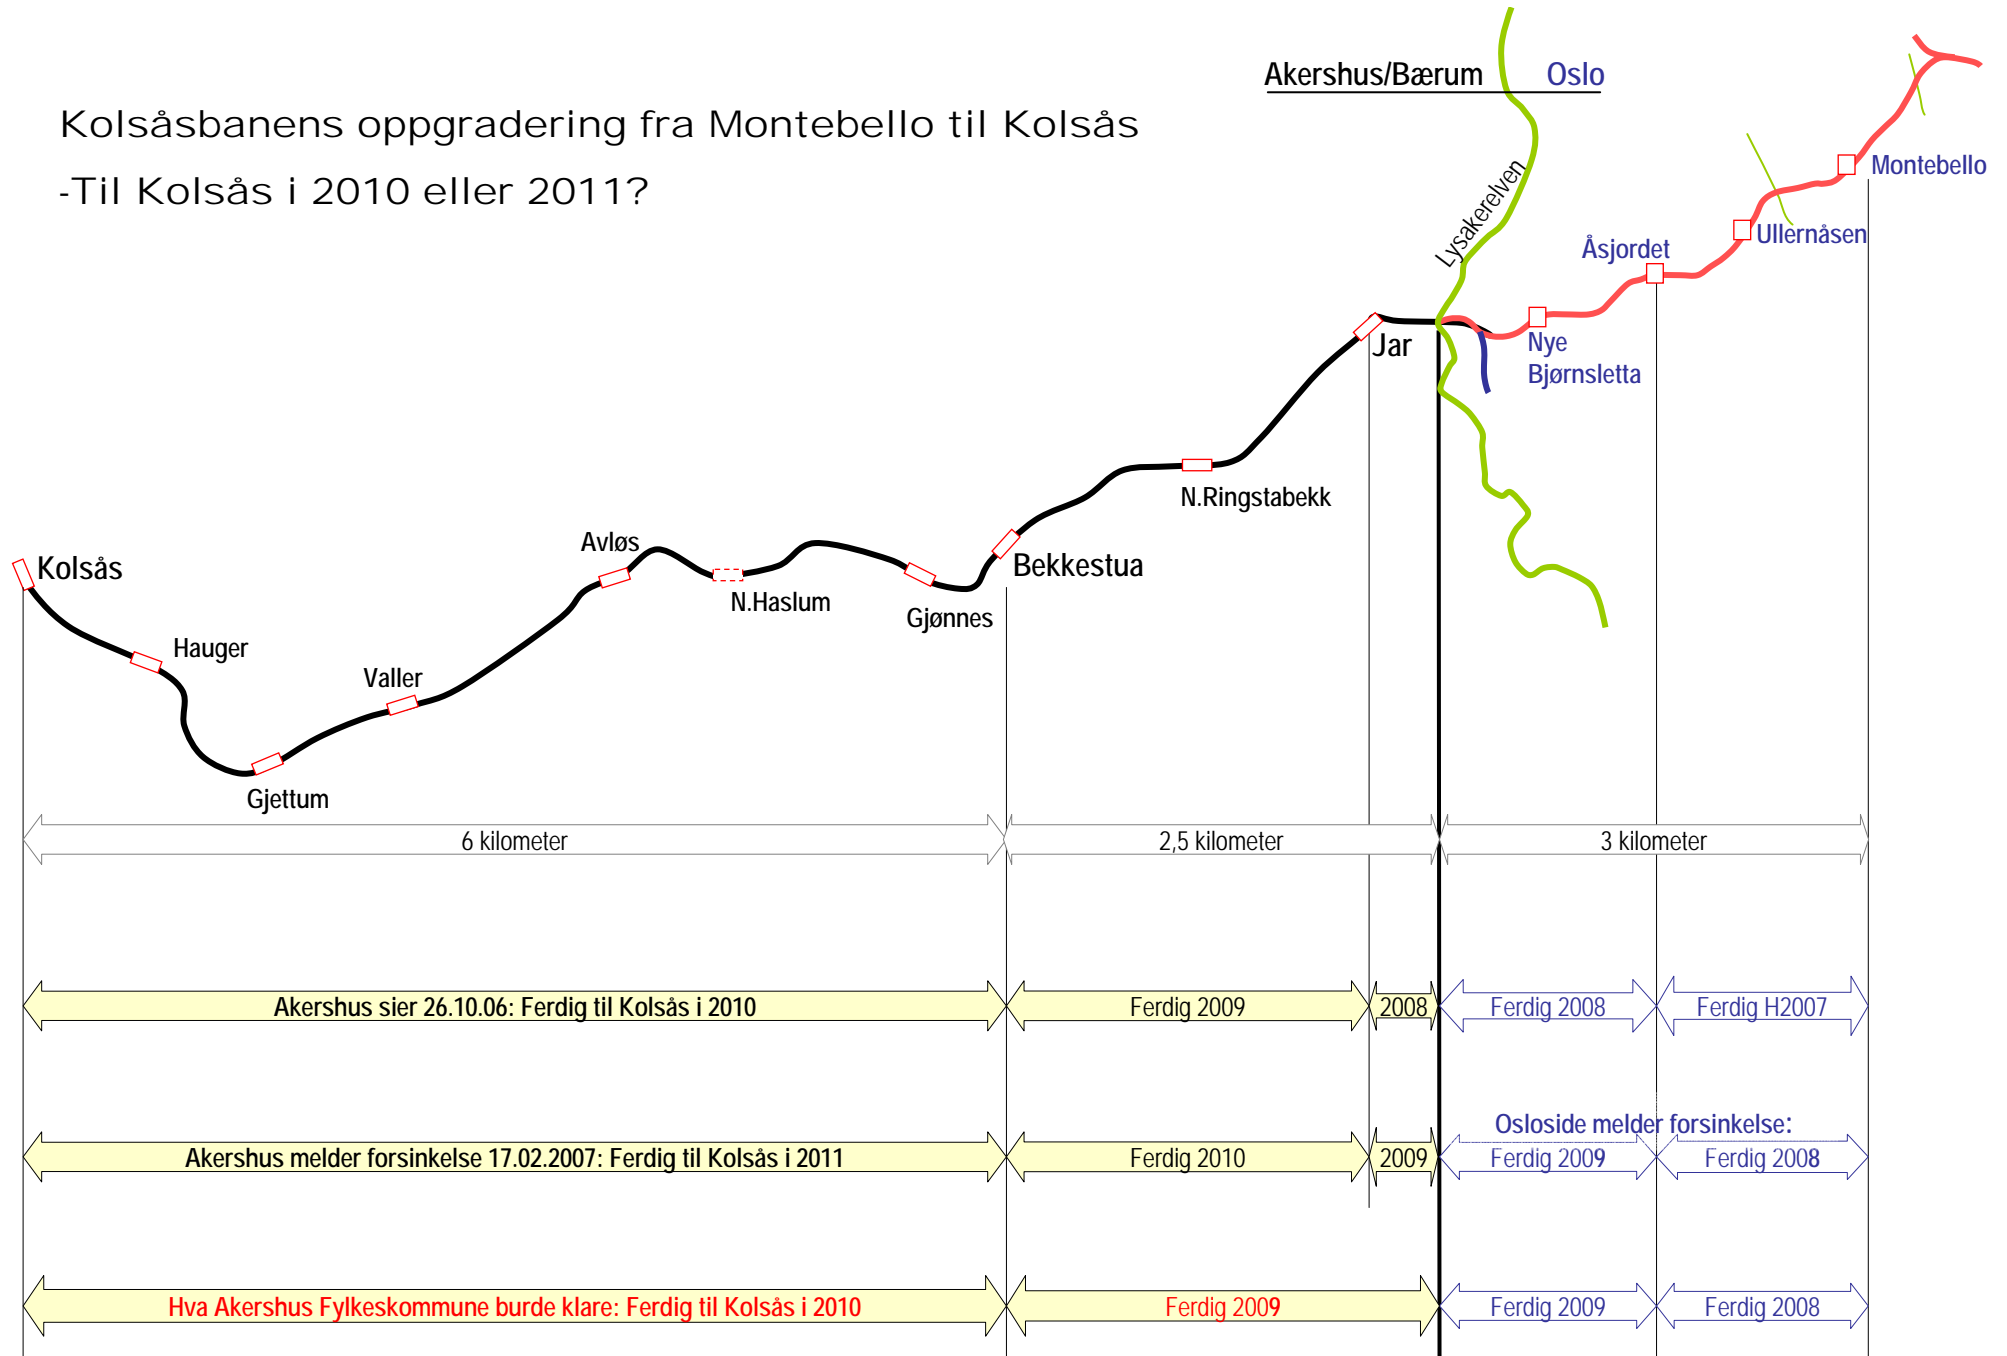

## Kolsåsbanen i Bærum - Planprosess

Program for plan- og utredningsarbeid i  
Dato: Mon 05.03.07

# Kolsåsbanens oppgradering fra Montebello til Kolsås

## -Fremdrift Oslo og Akershus/Bærum