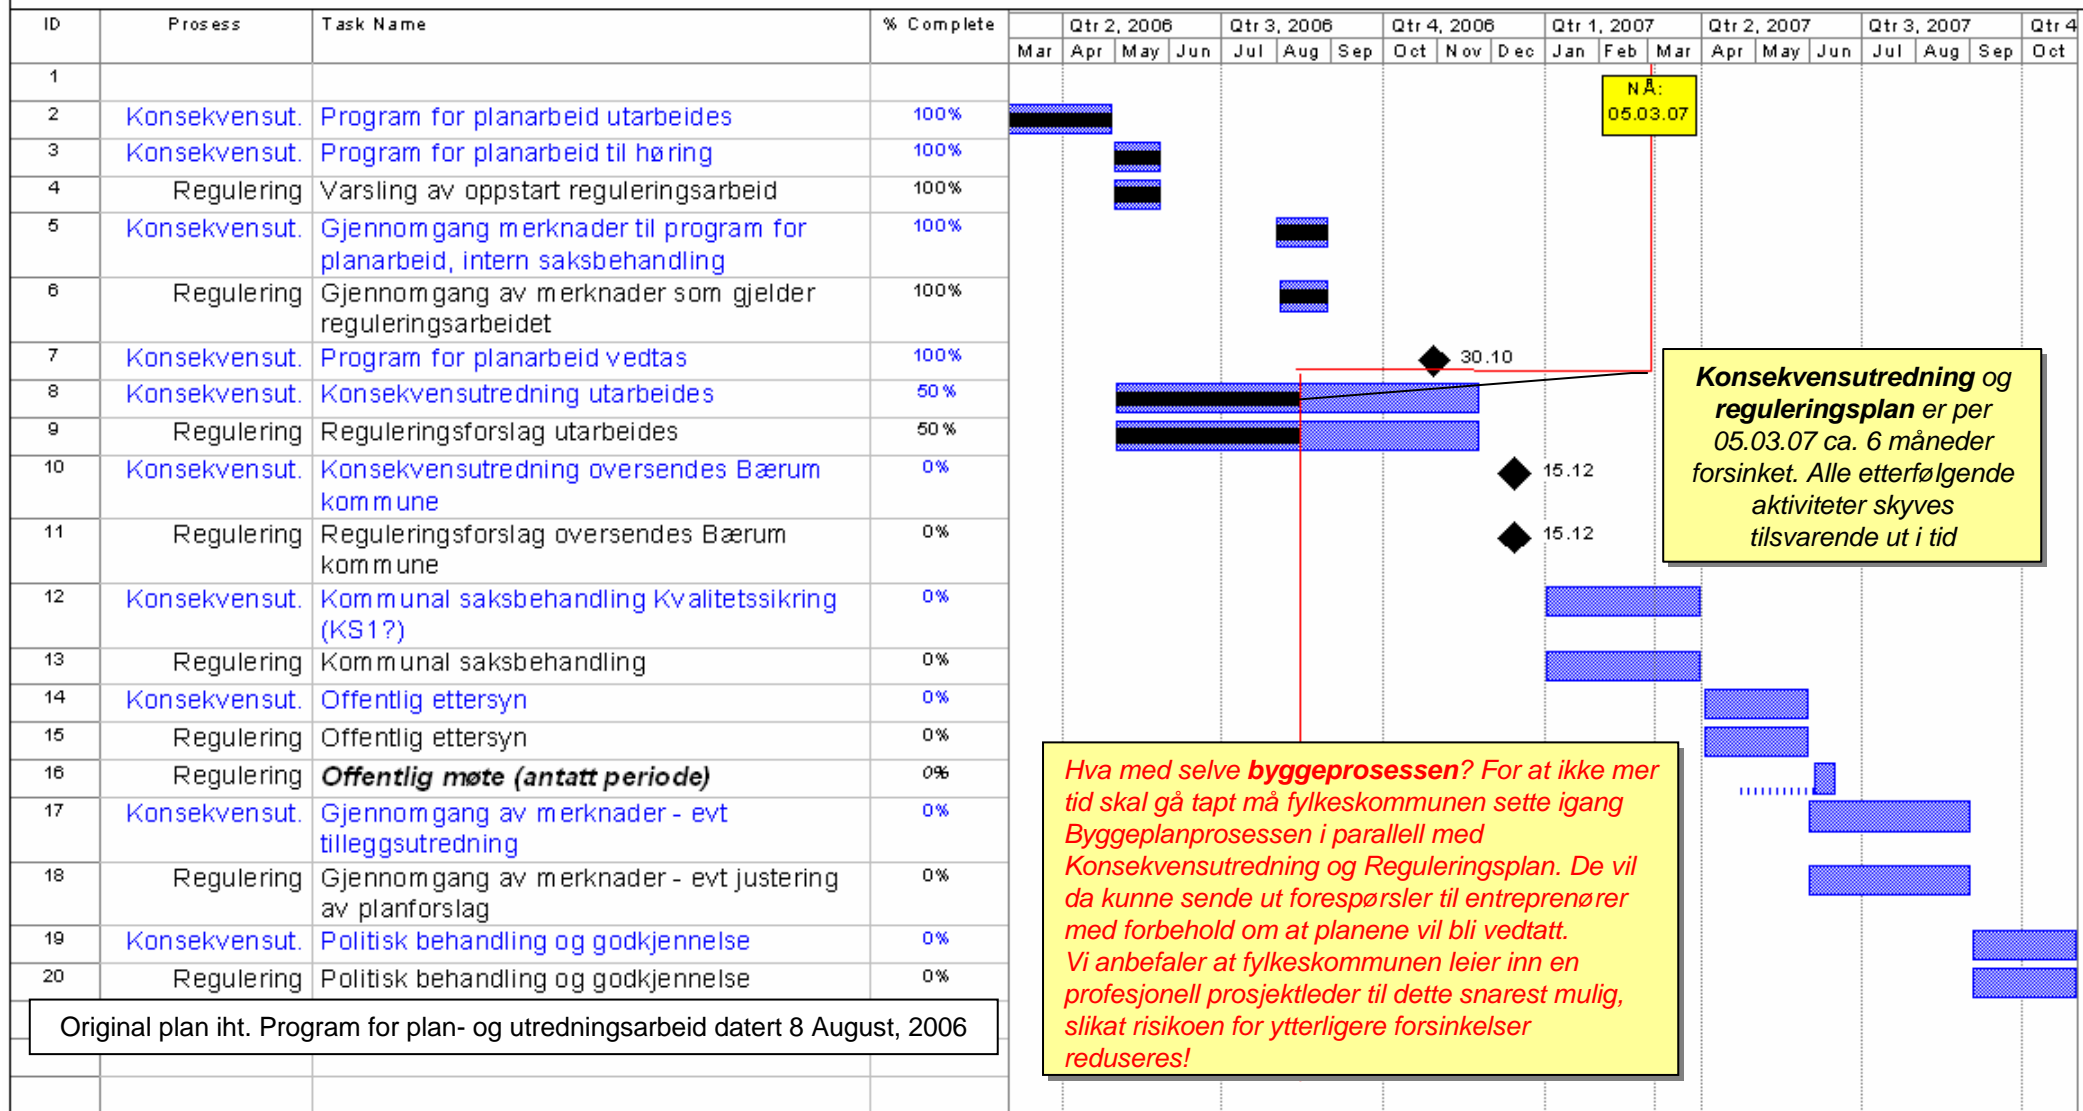

## Kolsåsbanen i Bærum - Planprosess

Program for plan- og utredningsarbeid i  
Dato: Mon 05.03.07