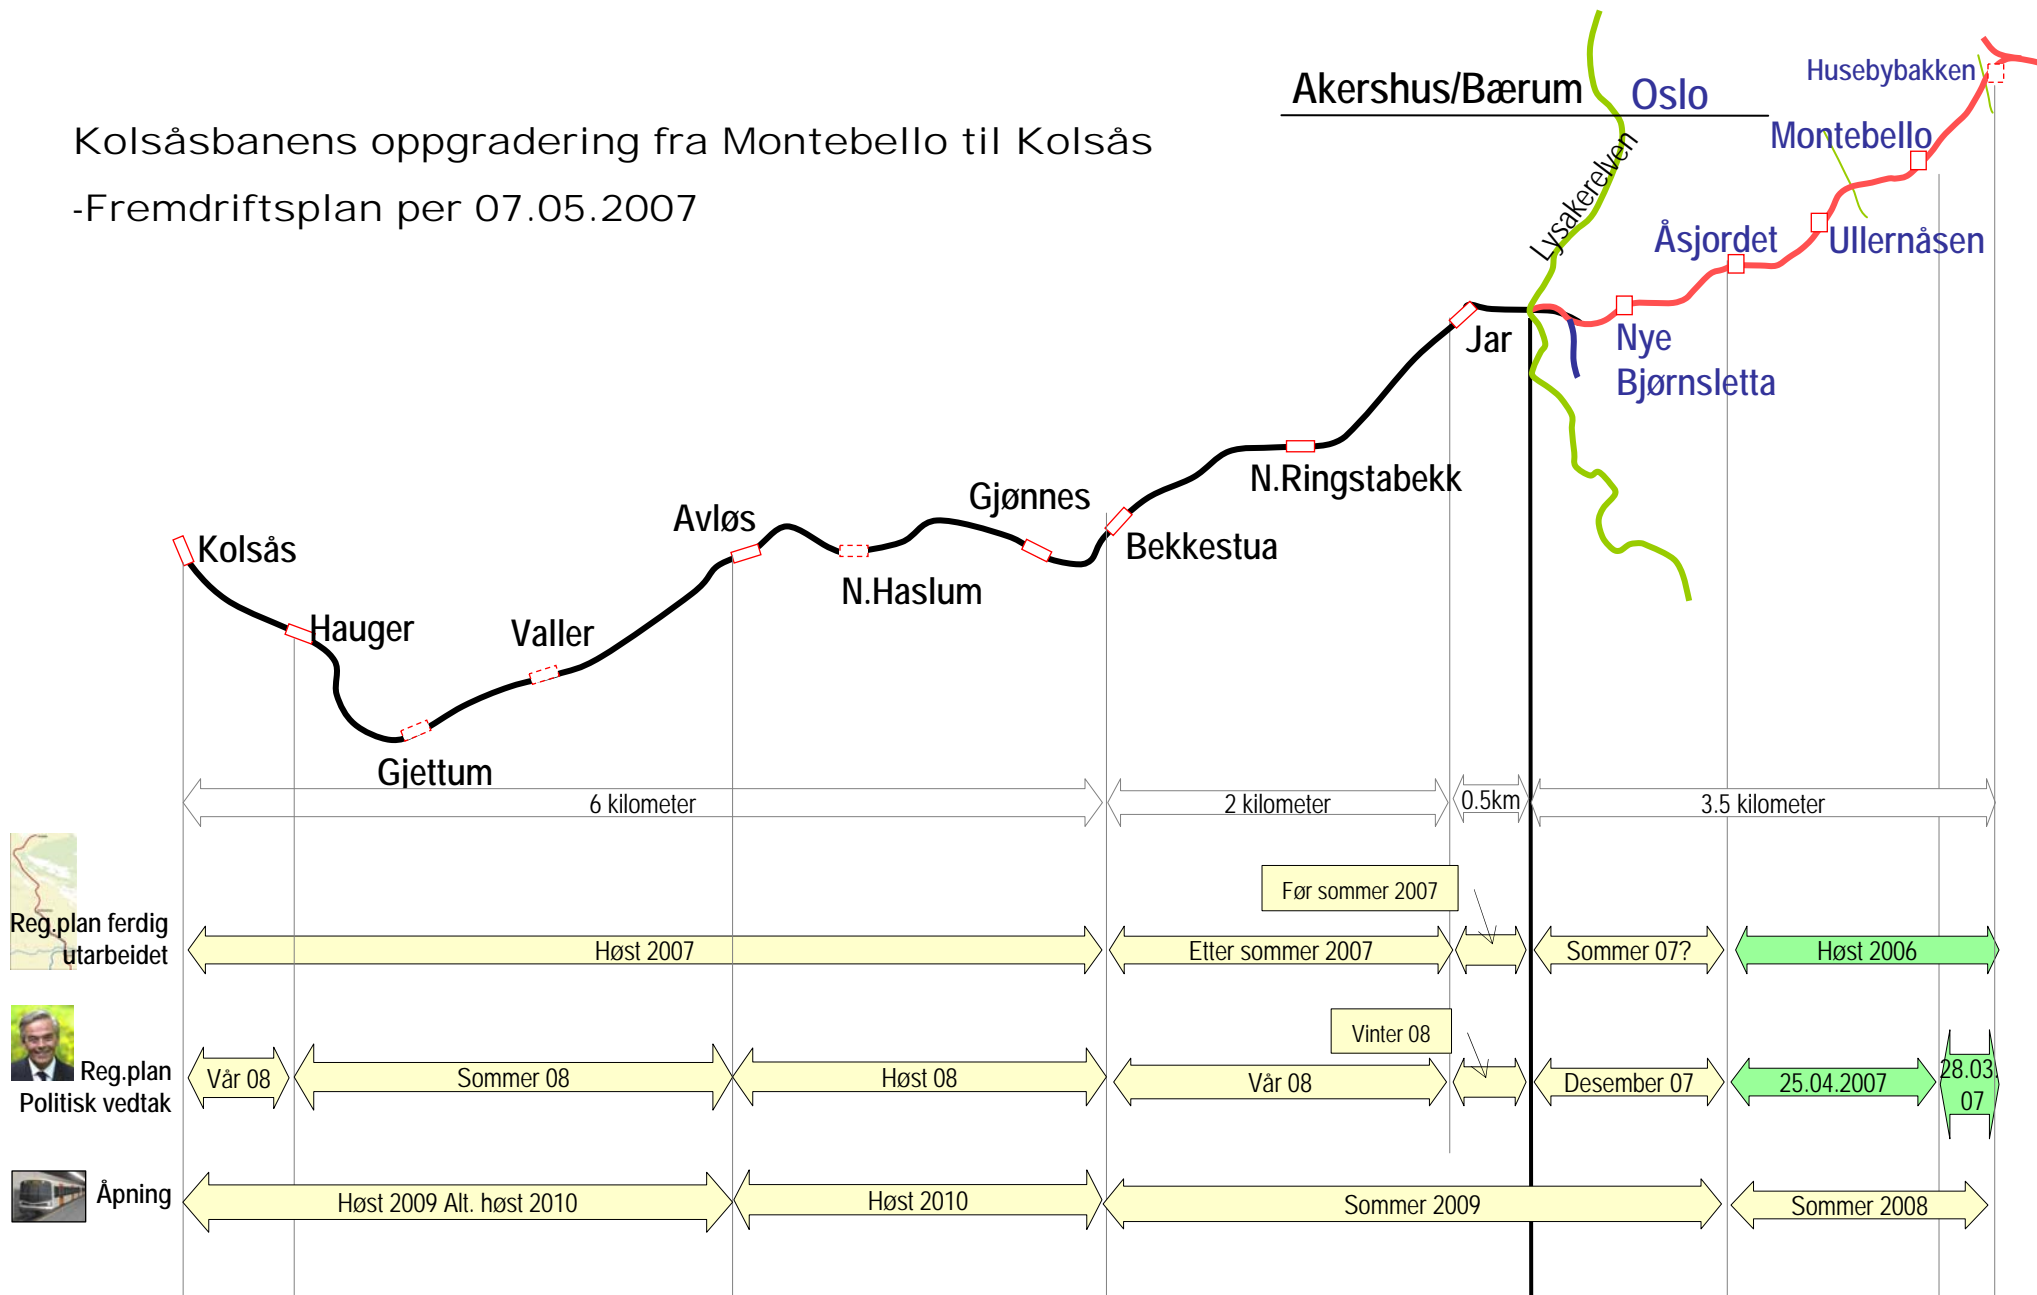

Kolsåsbanens oppgradering fra Montebello til Kolsås

-Fremdriftsplan per 07.05.2007

Kolsåsbanens oppgradering fra Montebello til Kolsås -Planaktørene